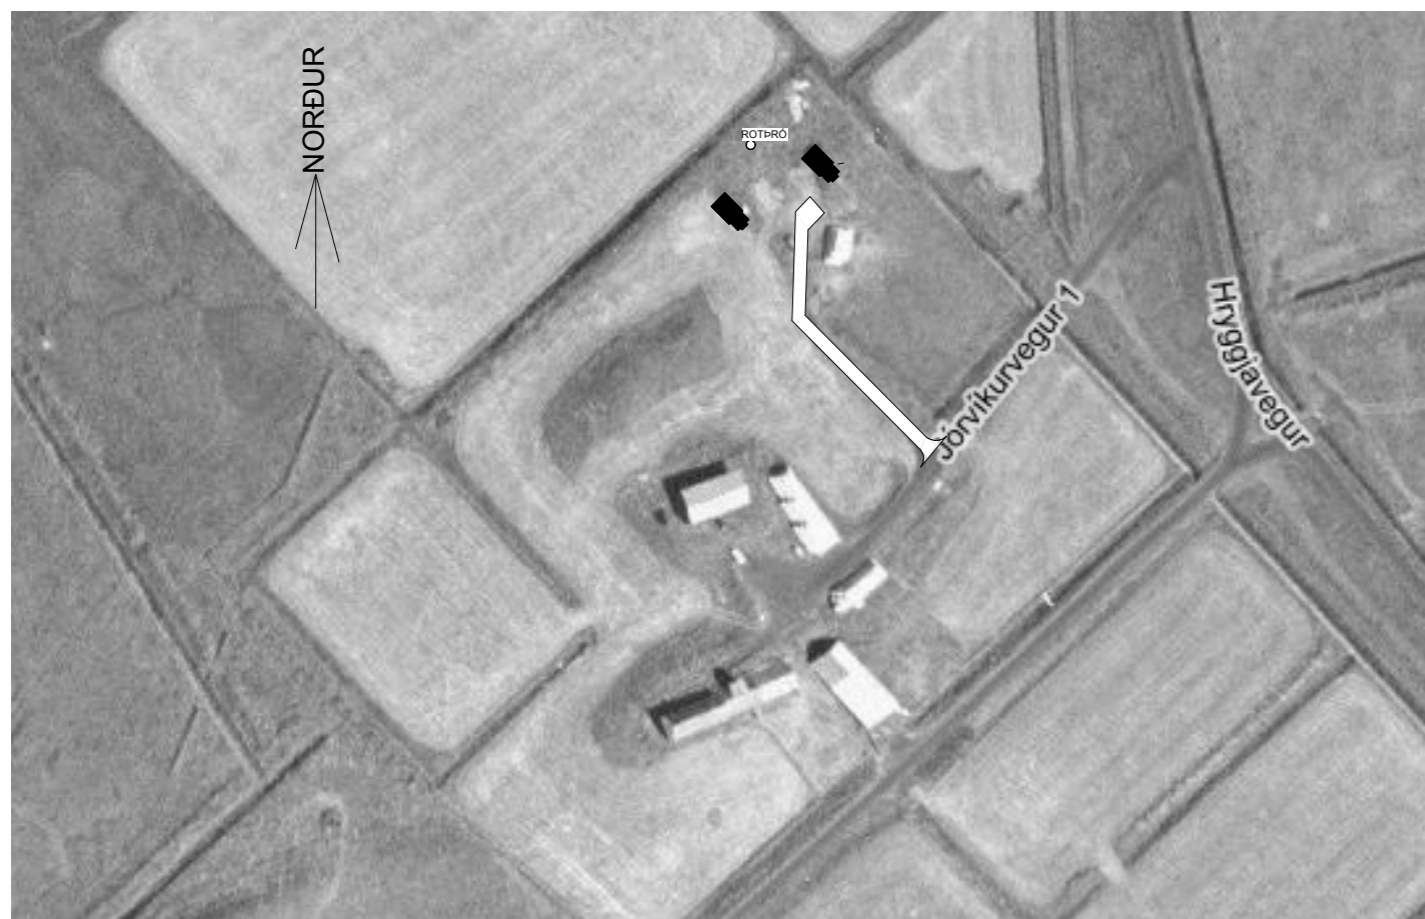

GRUNNMYND 1:50, mál eru grindarmál

AFSTÖÐUMYND 1:2000

MANNVIRKJAMEISTARINN EHF

Laxalind 2 201 Kópavogi

GSM:848-1316 stefanlax2@simnet.is

JÓRVÍK 2, ÁLFTAVERI

Grunnmynd, Afstöðumynd og útlitsmyndir, 1:50,1:2000