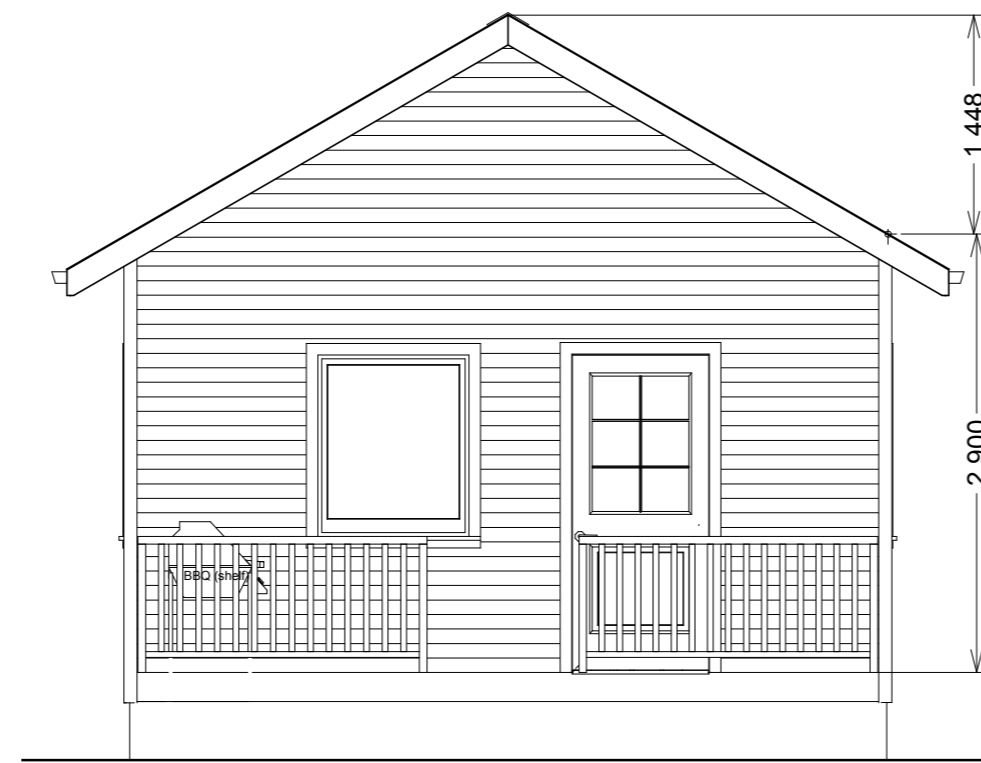

GRUNNMYND 1:50, mál eru grindarmál

AFSTÖÐUMYND 1:2000

MANNVIRKJAMEISTARINN EHF

Laxalind 2 201 Kópavogi

GSM:848-1316 stefanlax2@simnet.is

JÓRVÍK 2, ÁLFTAVERI

Grunnmynd, Afstöðumynd og útlitsmyndir, 1:50,1:2000